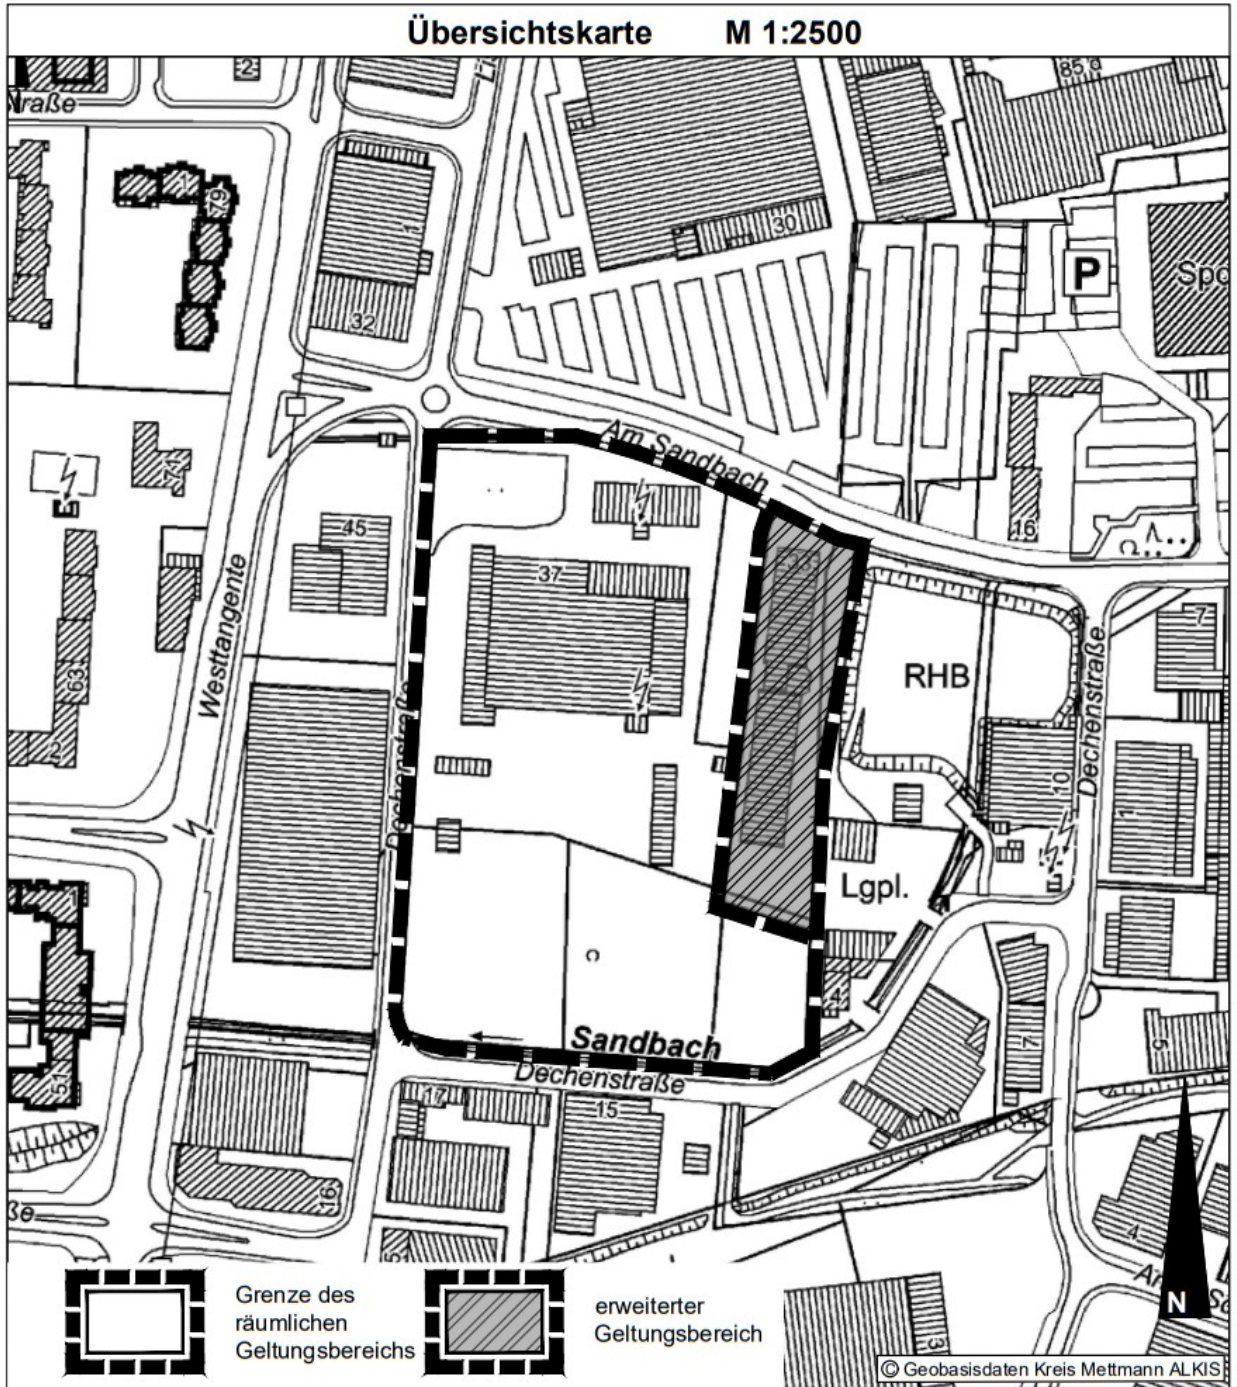

STADT RATINGEN

Der Bürgermeister

Amt für Stadtplanung, Vermessung und Bauordnung

Stadtplanung - 61.12 -

Bebauungsplan

W 430 „Dechenstraße / Am Sandbach“