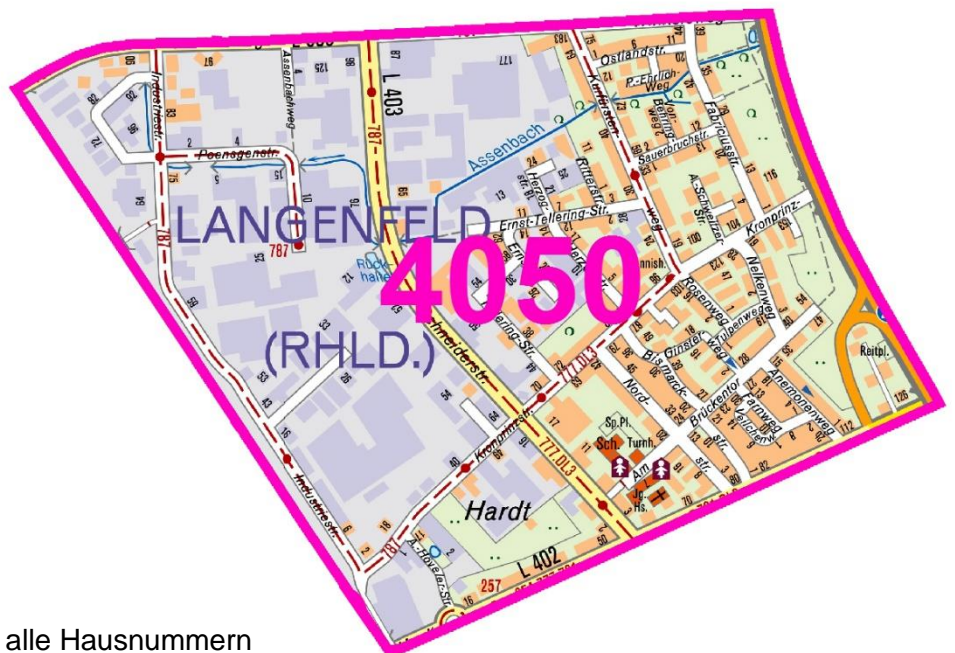

Wahlbezirk

4050 Immigrath Hardt

Albert-Schweitzer-Straße	alle Hausnummern
Am Brückentor	alle Hausnummern
Anemonenweg	alle Hausnummern
Assenbachweg	alle Hausnummern
Bismarckstraße	alle Hausnummern
Ernst-Tellinging-Straße	alle Hausnummern
Fabriciusstraße	alle Hausnummern
Farnweg	alle Hausnummern
Ginsterweg	alle Hausnummern
Hardt	14-126 A geradzahlig
Herzogstraße	alle Hausnummern
Industriestraße	alle Hausnummern
Kronprinzstraße	7 bis 123 125 bis 157 B
Kurfürstenweg	alle Hausnummern
Nelkenweg	alle Hausnummern
Nordstraße	alle Hausnummern
Ostlandstraße	alle Hausnummern
Paul-Ehrlich-Weg	alle Hausnummern
Poensgenstraße	alle Hausnummern
Ritterstraße	alle Hausnummern
Rosenweg	alle Hausnummern
Sauerbruchstraße	alle Hausnummern
Schneiderstraße	3 bis 86
Tulpenweg	alle Hausnummern
Veilchenweg	alle Hausnummern
Von-Behring-Weg	alle Hausnummern
Winkelsweg	81 bis 123 181