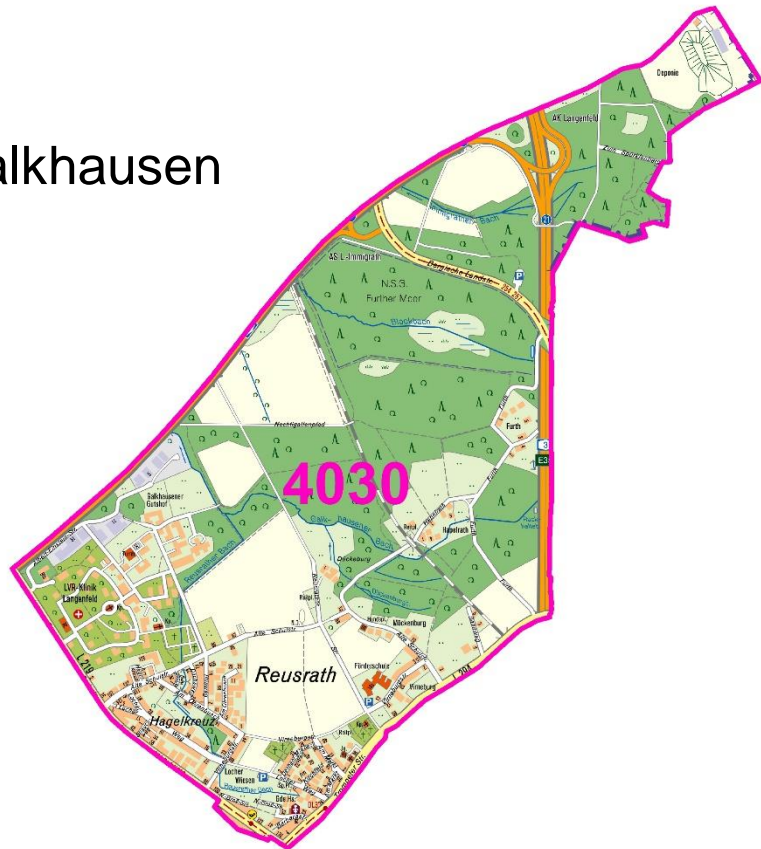

Wahlbezirk

4030 Reusrath Galkhausen

Albert-Einstein-Straße	alle Hausnummern
Alte Schulstraße	alle Hausnummern
Am Hagelkreuz	alle Hausnummern
Am Markt	alle Hausnummern
Am Ohrenbusch	alle Hausnummern
Bahnweg	alle Hausnummern
Barbarastraße	alle Hausnummern
Dachsweg	alle Hausnummern
Dechant-Miebach-Weg	alle Hausnummern
Dückeburg	alle Hausnummern
Furth	alle Hausnummern
Hapelrath	alle Hausnummern
Illisweg	alle Hausnummern
Im Kirchfeld	alle Hausnummern
Kölner Straße	82
Locher Weg	alle Hausnummern
Opladener Straße	2 bis 130 geradzahlig 109 bis 125 ungeradzahlig
Reusrather Straße	alle Hausnummern
Strauchweg	alle Hausnummern
Trompeter Straße	alle Hausnummern
Virneburgstraße	alle Hausnummern
Wieselweg	alle Hausnummern