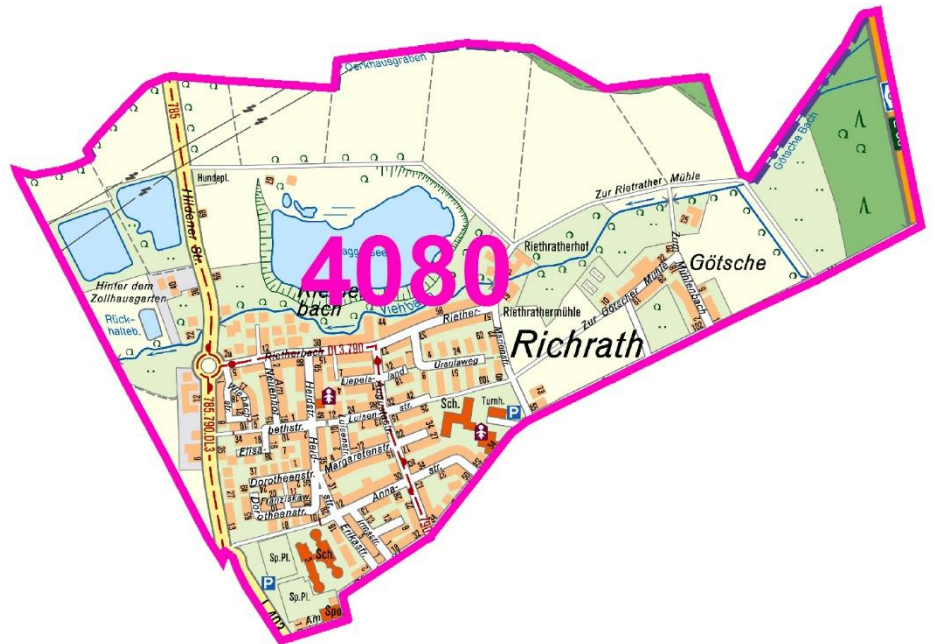

Wahlbezirk

4080 Richrath Nord / Rietherbach

Am Neuenhof	alle Hausnummern
Annastraße	alle Hausnummern
Augustastraße	15 B bis 17 ungeradzahlig 19 bis 40
Dorotheenstraße	alle Hausnummern
Elisabethstraße	alle Hausnummern
Erikastraße	alle Hausnummern
Franziskaweg	alle Hausnummern
Götscher Weg	18 bis 102 geradzahlig
Heidstraße	alle Hausnummern
Hildener Straße	alle Hausnummern
Irmastraße	alle Hausnummern
Liepelsland	alle Hausnummern
Luisenstraße	alle Hausnummern
Margarethenstraße	alle Hausnummern
Marienstraße	40 bis 52 geradzahlig 54 bis 73
Rietherbach	alle Hausnummern
Ursulaweg	alle Hausnummern
Wiebachstraße	alle Hausnummern
Zum Mühlenbach	alle Hausnummern
Zur Götscher Mühle	alle Hausnummern