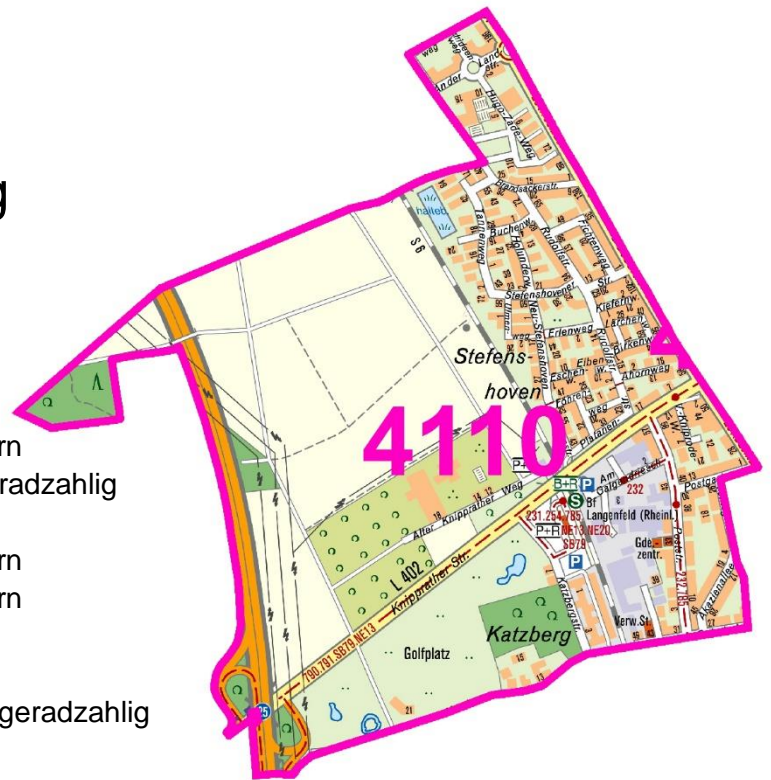

Wahlbezirk 4110

Stefenshoven / Katzberg

Ahornweg	alle Hausnummern
Akazienallee	10 bis 16 geradzahlig 18 bis 51
Alter Knipprather Weg	alle Hausnummern
Am Galgendriesch	alle Hausnummern
An der Landstraße	1 bis 10 15 bis 17
Bahnhofstraße	9A bis 39 ungeradzahlig 41 bis 49
Birkenweg	alle Hausnummern
Brandsackerstraße	alle Hausnummern
Buchenweg	alle Hausnummern
Düsseldorfer Straße	2 16 bis 18 A 28 bis 48 geradzahlig 50 bis 138
Eibenweg	alle Hausnummern
Erlenweg	alle Hausnummern
Eschenweg	alle Hausnummern
Fichtenweg	alle Hausnummern
Föhrenweg	alle Hausnummern
Galkhausener Straße	18 bis 38
Holunderweg	alle Hausnummern
Hugo-Zade-Weg	alle Hausnummern
Katzbergstraße	1 bis 7A ungeradzahlig 13 bis 13 B 15 bis 999 ungeradzahlig
Kiefernweg	alle Hausnummern
Knipprather Straße	alle Hausnummern
Lärchenweg	alle Hausnummern
Neu-Stefenshoven	alle Hausnummern
Orchideenweg	1 bis 3
Platanenstraße	alle Hausnummern
Postgartenstraße	1 bis 9 11 bis 30
Poststraße	alle Hausnummern
Rudolfstraße	alle Hausnummern
Stefenshovener Straße	alle Hausnummern
Tannenweg	alle Hausnummern
Ulmeweg	alle Hausnummern
Volksgartenstraße	2 bis 26 geradzahlig
Von-Kniprode-Weg	alle Hausnummern