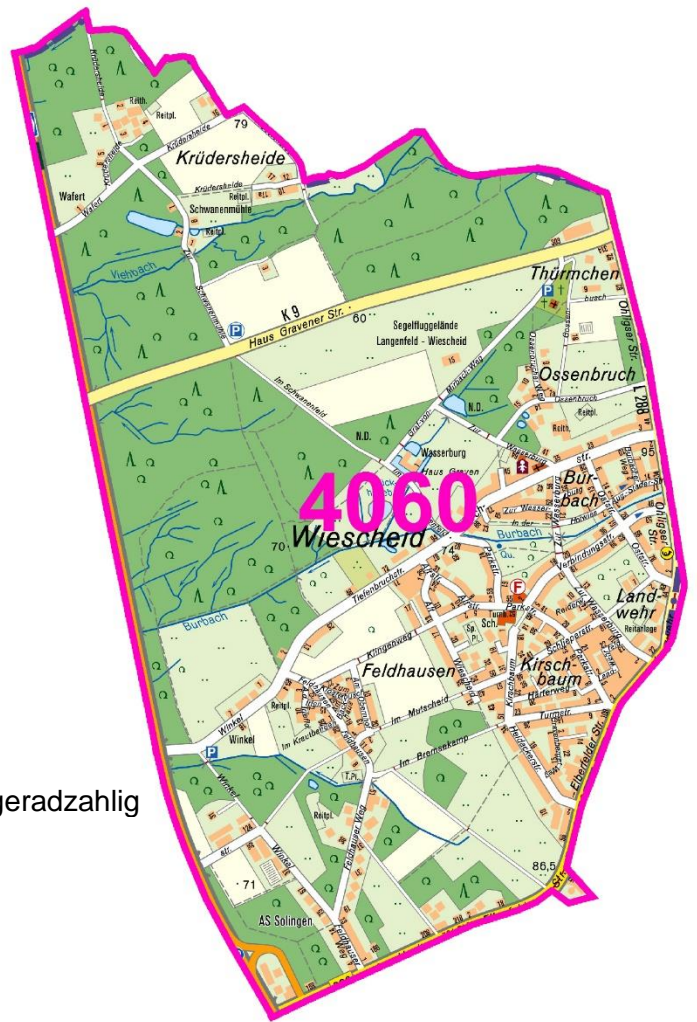

geradzahlig