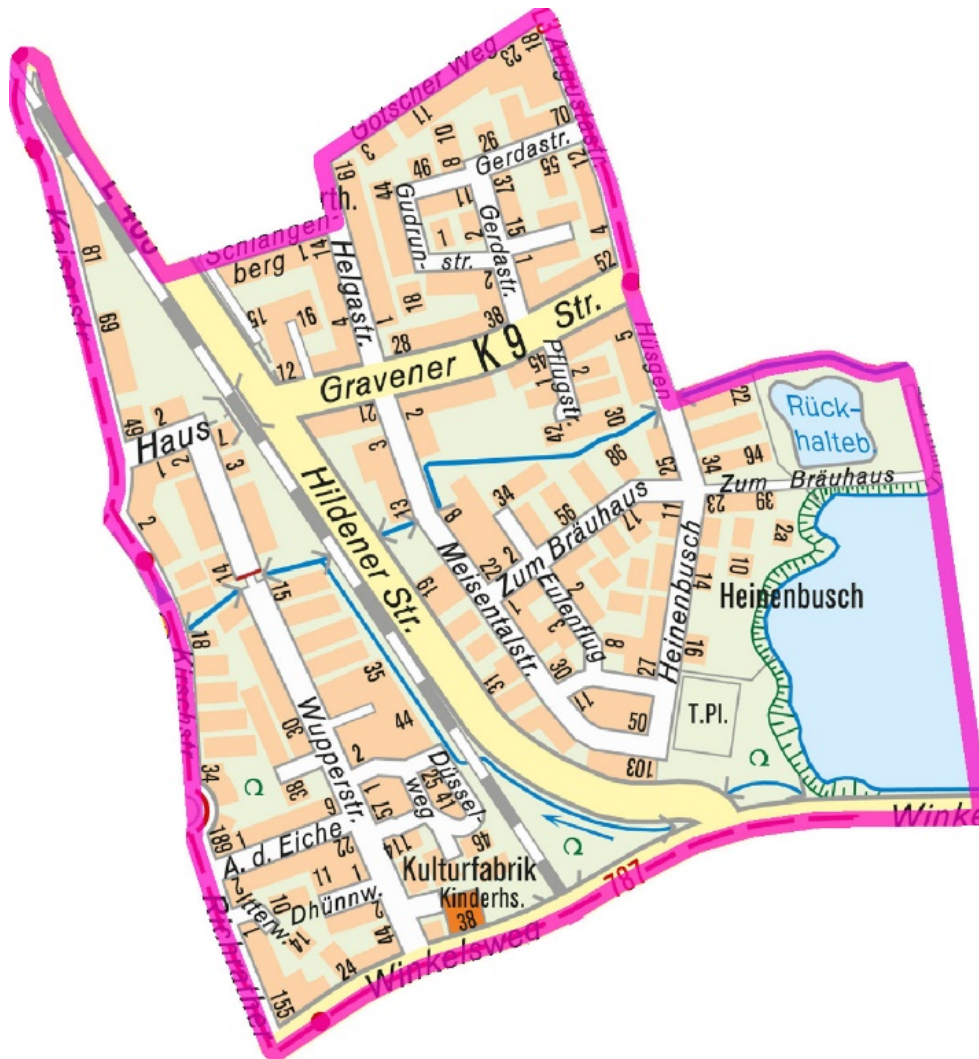

Anlage zum Amtsblatt der Stadt Langenfeld Rhld.

Wahlbezirk 4140 – Richrath Hüsgen / Heinenbusch