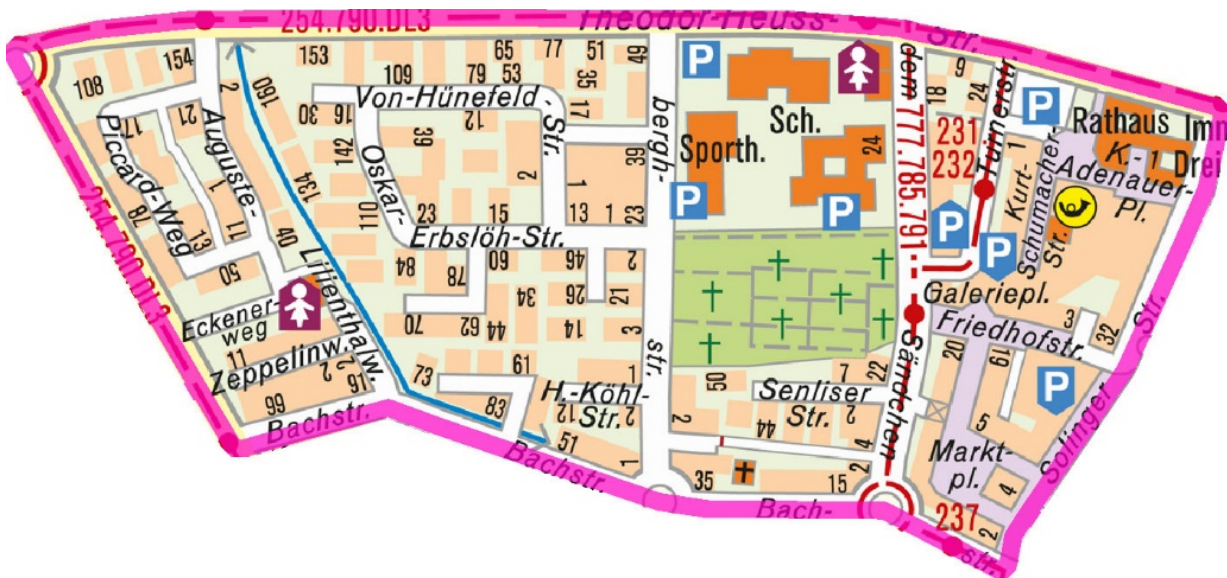

Anlage zum Amtsblatt der Stadt Langenfeld Rhld.

Wahlbezirk 4180 – Immigrath Rathaus

Langenfeld (Rhld.), Auf dem Sändchen von 2 bis 6, geradzahlig
Langenfeld (Rhld.), Auf dem Sändchen von 8 bis 29
Langenfeld (Rhld.), Auguste-Piccard-Weg, alle Hausnummern
Langenfeld (Rhld.), Bachstraße von 15 bis 93, ungeradzahlig
Langenfeld (Rhld.), Bachstraße von 95 bis 99A
Langenfeld (Rhld.), Eckenerweg 1
Langenfeld (Rhld.), Eckenerweg von 2 bis 16
Langenfeld (Rhld.), Eckenerweg 18
Langenfeld (Rhld.), Eckenerweg 20
Langenfeld (Rhld.), Friedhofstraße, alle Hausnummern
Langenfeld (Rhld.), Hermann-Köhl-Straße, alle Hausnummern
Langenfeld (Rhld.), Konrad-Adenauer-Platz, alle Hausnummern
Langenfeld (Rhld.), Kurt-Schumacher-Straße, alle Hausnummern
Langenfeld (Rhld.), Lilienthalweg, alle Hausnummern
Langenfeld (Rhld.), Lindberghstraße von 1 bis 49
Langenfeld (Rhld.), Marktplatz, alle Hausnummern
Langenfeld (Rhld.), ohne bekannte Anschrift, alle Hausnummern
Langenfeld (Rhld.), Ohne festen Wohnsitz, alle Hausnummern
Langenfeld (Rhld.), Oskar-Erbslöh-Straße, alle Hausnummern
Langenfeld (Rhld.), Senliser Straße, alle Hausnummern
Langenfeld (Rhld.), Solinger Straße von 14 bis 40, geradzahlig
Langenfeld (Rhld.), Solinger Straße von 42 bis 50
Langenfeld (Rhld.), Solinger Straße 52
Langenfeld (Rhld.), Solinger Straße 54
Langenfeld (Rhld.), Theodor-Heuss-Straße 6
Langenfeld (Rhld.), Turnerstraße, alle Hausnummern
Langenfeld (Rhld.), Von-Hünefeld-Straße, alle Hausnummern
Langenfeld (Rhld.), Zeppelinweg, alle Hausnummern