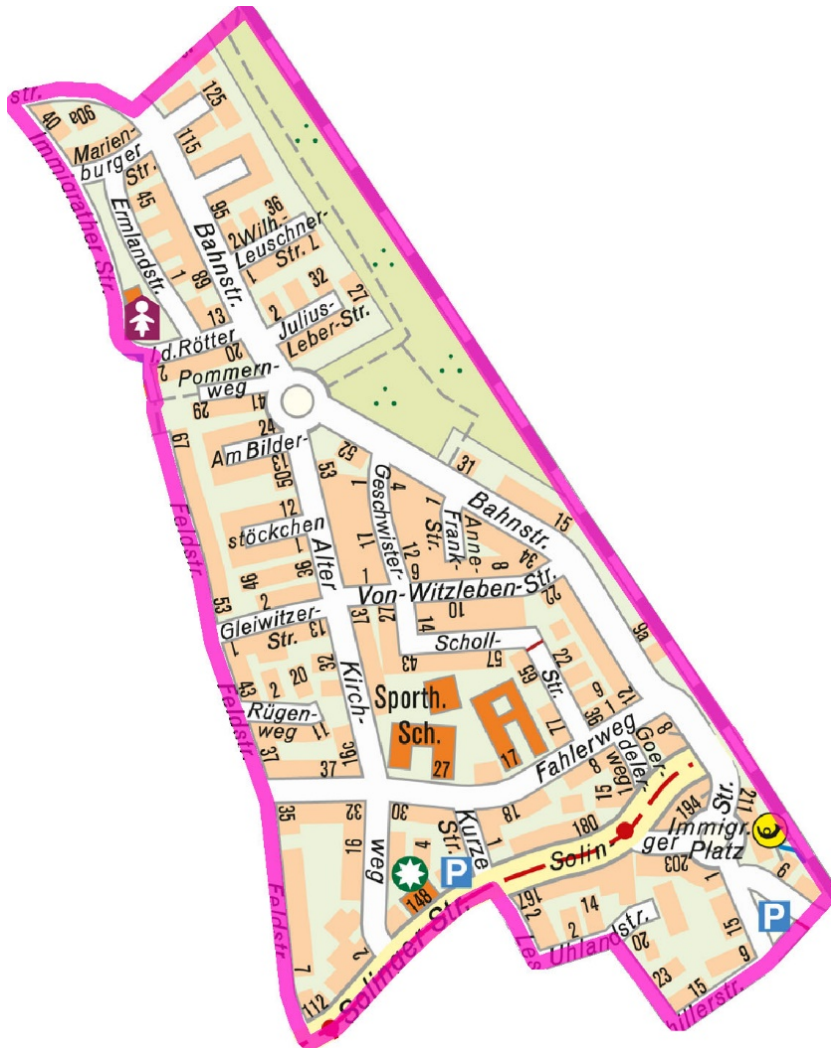

Anlage zum Amtsblatt der Stadt Langenfeld Rhld.

Wahlbezirk 4170 – Immigrath Schulen Fahlerweg