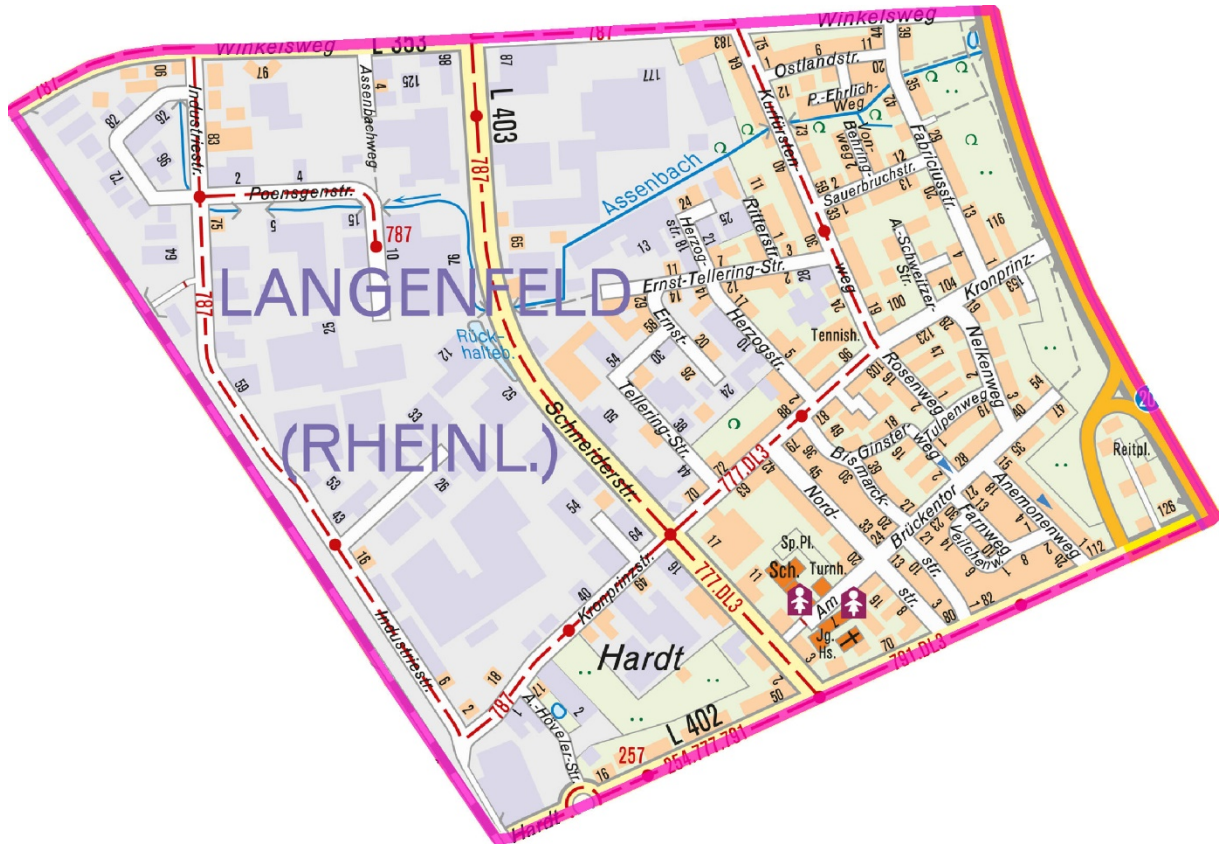

Anlage zum Amtsblatt der Stadt Langenfeld Rhld.

Wahlbezirk 4050 – Immigrath Hardt