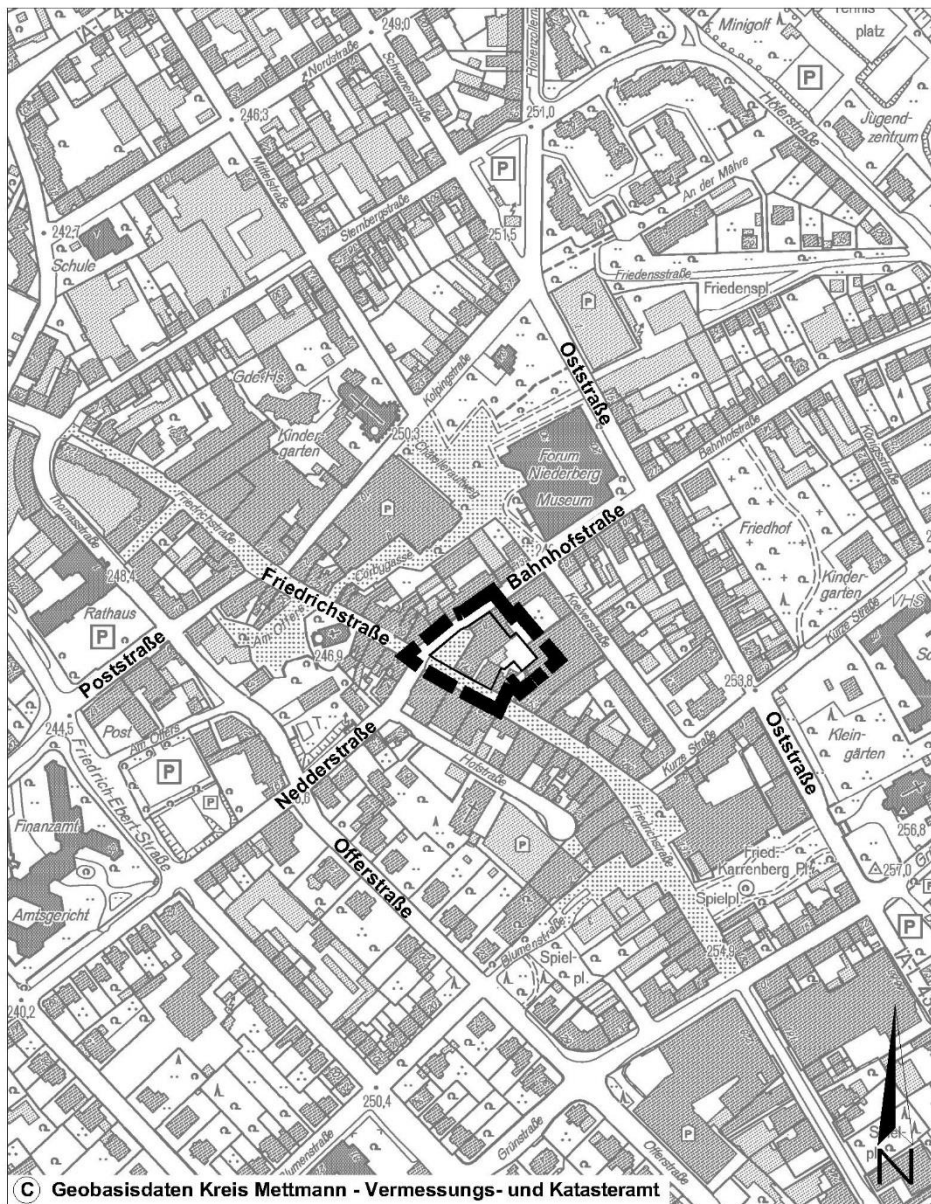

Stadtbezirk Velbert-Mitte

Bebauungsplangebiet Nr. 611

-Bahnhofstraße/Friedrichstraße-

Öffentliche Ausschreibungen

Die Stadt Velbert und die Technischen Betriebe Velbert AöR schreiben folgende Arbeiten aus:

- Trockenbauarbeiten, Rasterdecken in Klassenräumen
- Lieferung und Montage der Mess-, Steuerungs- und Regelungstechnik für Lüftungsanlage
- Erneuerung von Heizkörper, Sanitärarbeiten und Lüftungsanlage

Die Bekanntmachungstexte können im Internet unter www.velbert.de eingesehen werden.