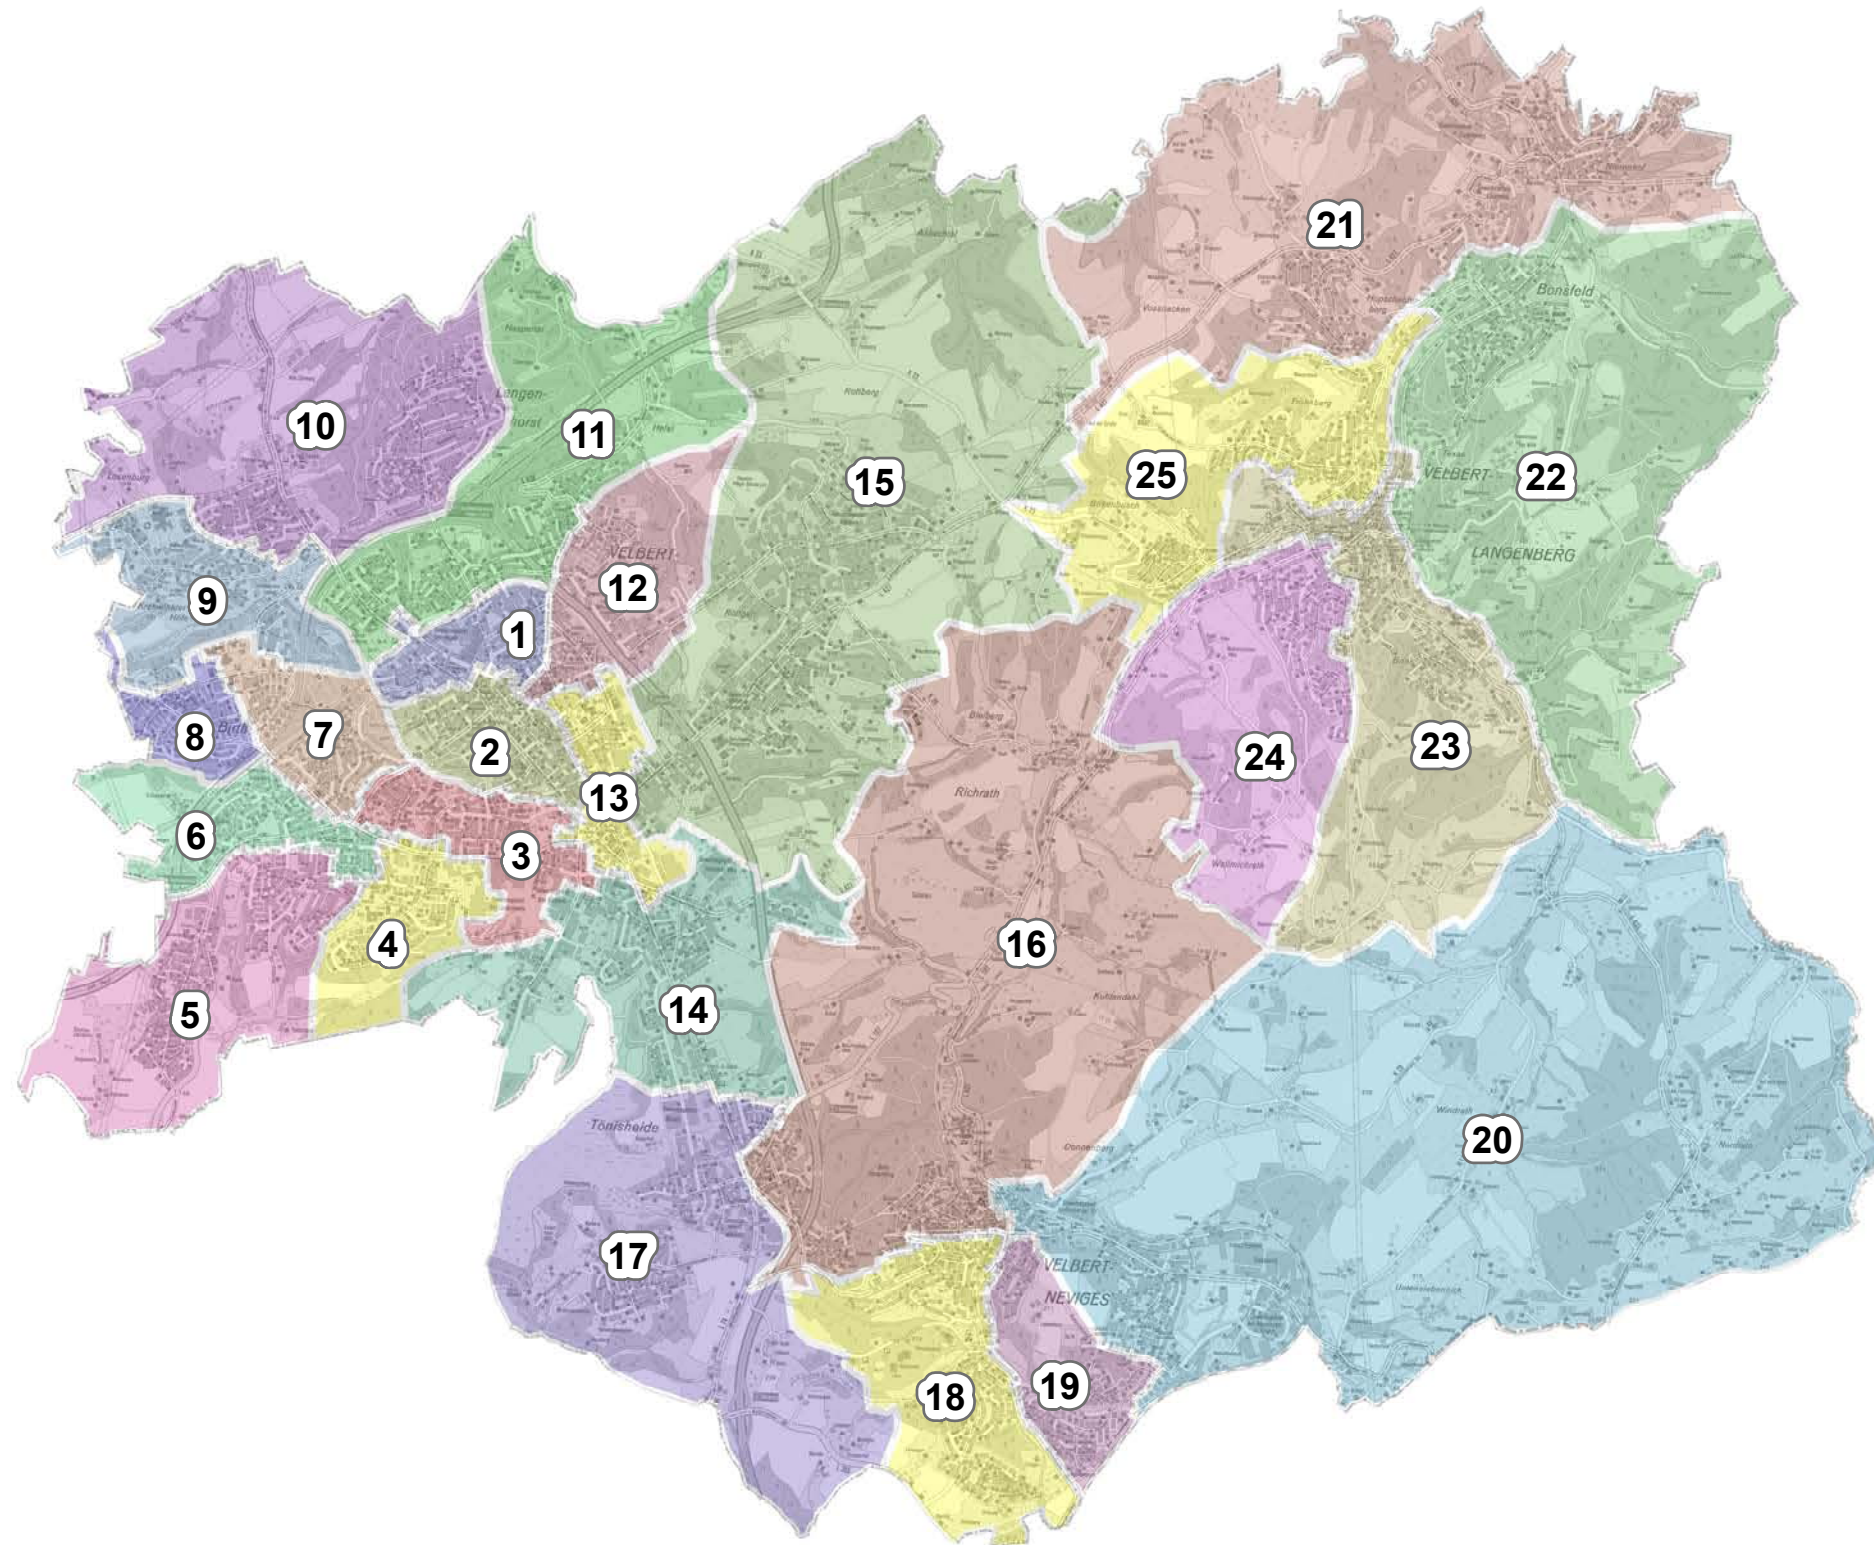

Der Wahlausschuss hat in seiner Sitzung am 11.02.2020 die Einteilung des Stadtgebietes Velbert in 25 Wahlbezirke - wie folgt aus den Anlagen ersichtlich - beschlossen.

Velbert, 12. Februar 2020

Der I. Beigeordnete
als Wahlleiter

gez. Gerno Böll

Anlage: Wahlbezirke nach Straßen und Übersichtskarte

Wahlbezirke

Legende

Wahlbezirk

- 1: Unterstadt
- 2: Mitte
- 3: Mitte-Berg
- 4: Kostenberg
- 5: Am Berg-1
- 6: Am Berg-2
- 7: Am Berg/Birch
- 8: Birch
- 9: Birch/Losenburg
- 10: Losenburg/Langenhorst
- 11: Nordstadt
- 12: Mitte/Nordpark
- 13: Mitte/Oberstadt
- 14: Oberstadt/Tönisheide-3
- 15: Velbert-Ost
- 16: Neviges-Mitte, Tönisheide
- 17: Tönisheide-1
- 18: Neviges-Pöthen
- 19: Siepen
- 20: Siepen-Asbruch
- 21: Nierenhof
- 22: Bonsfeld
- 23: Langenberg-Mitte
- 24: Kuh-/ Feldstraße
- 25: Bökenbusch/Frohnberg