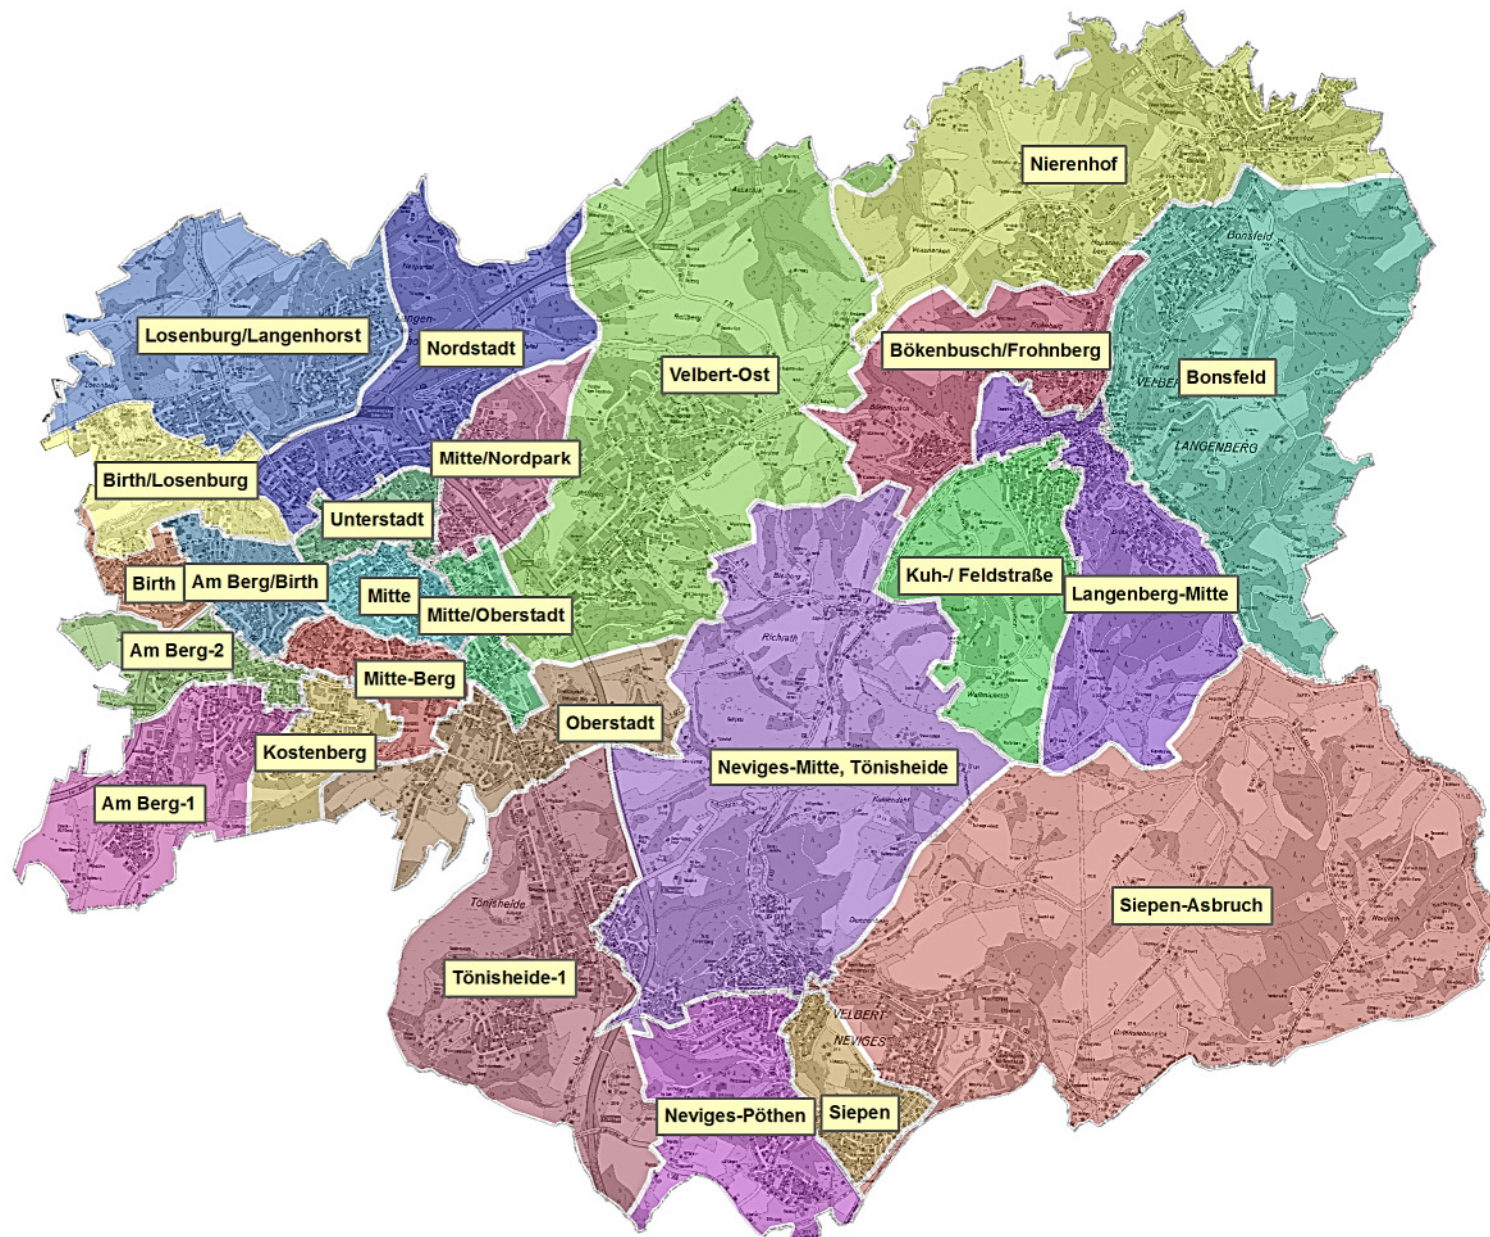

Der Wahlausschuss hat in seiner Sitzung am 10.07.2019 die Einteilung des Stadtgebietes Velbert in 25 Wahlbezirke - wie folgt aus den Anlagen ersichtlich - beschlossen.

Velbert, 19. Juli 2019

Der Bürgermeister
als Wahlleiter

gez.
Dirk Lukrafka

Anlage: Wahlbezirke nach Straßen und Übersichtskarte

Stadt Velbert - 25 Kommunalwahlbezirke

Wahlbezirke nach Straßen

Straße Hausnummer(n) Wahlbezirk (Nummer und Name)

Am Brassenhäus	alle	01	Unterstadt
Am Diek	alle	01	Unterstadt
Bergische Straße	alle	01	Unterstadt
Corbygasse	alle	01	Unterstadt
Diekstraße	alle	01	Unterstadt
Eckstraße	alle	01	Unterstadt
Friedrich-Ebert-Straße	223 bis 253 ungerade	01	Unterstadt
Friedrich-Ebert-Straße	228 bis 288 A gerade	01	Unterstadt
Friedrichstraße	1 bis 78	01	Unterstadt