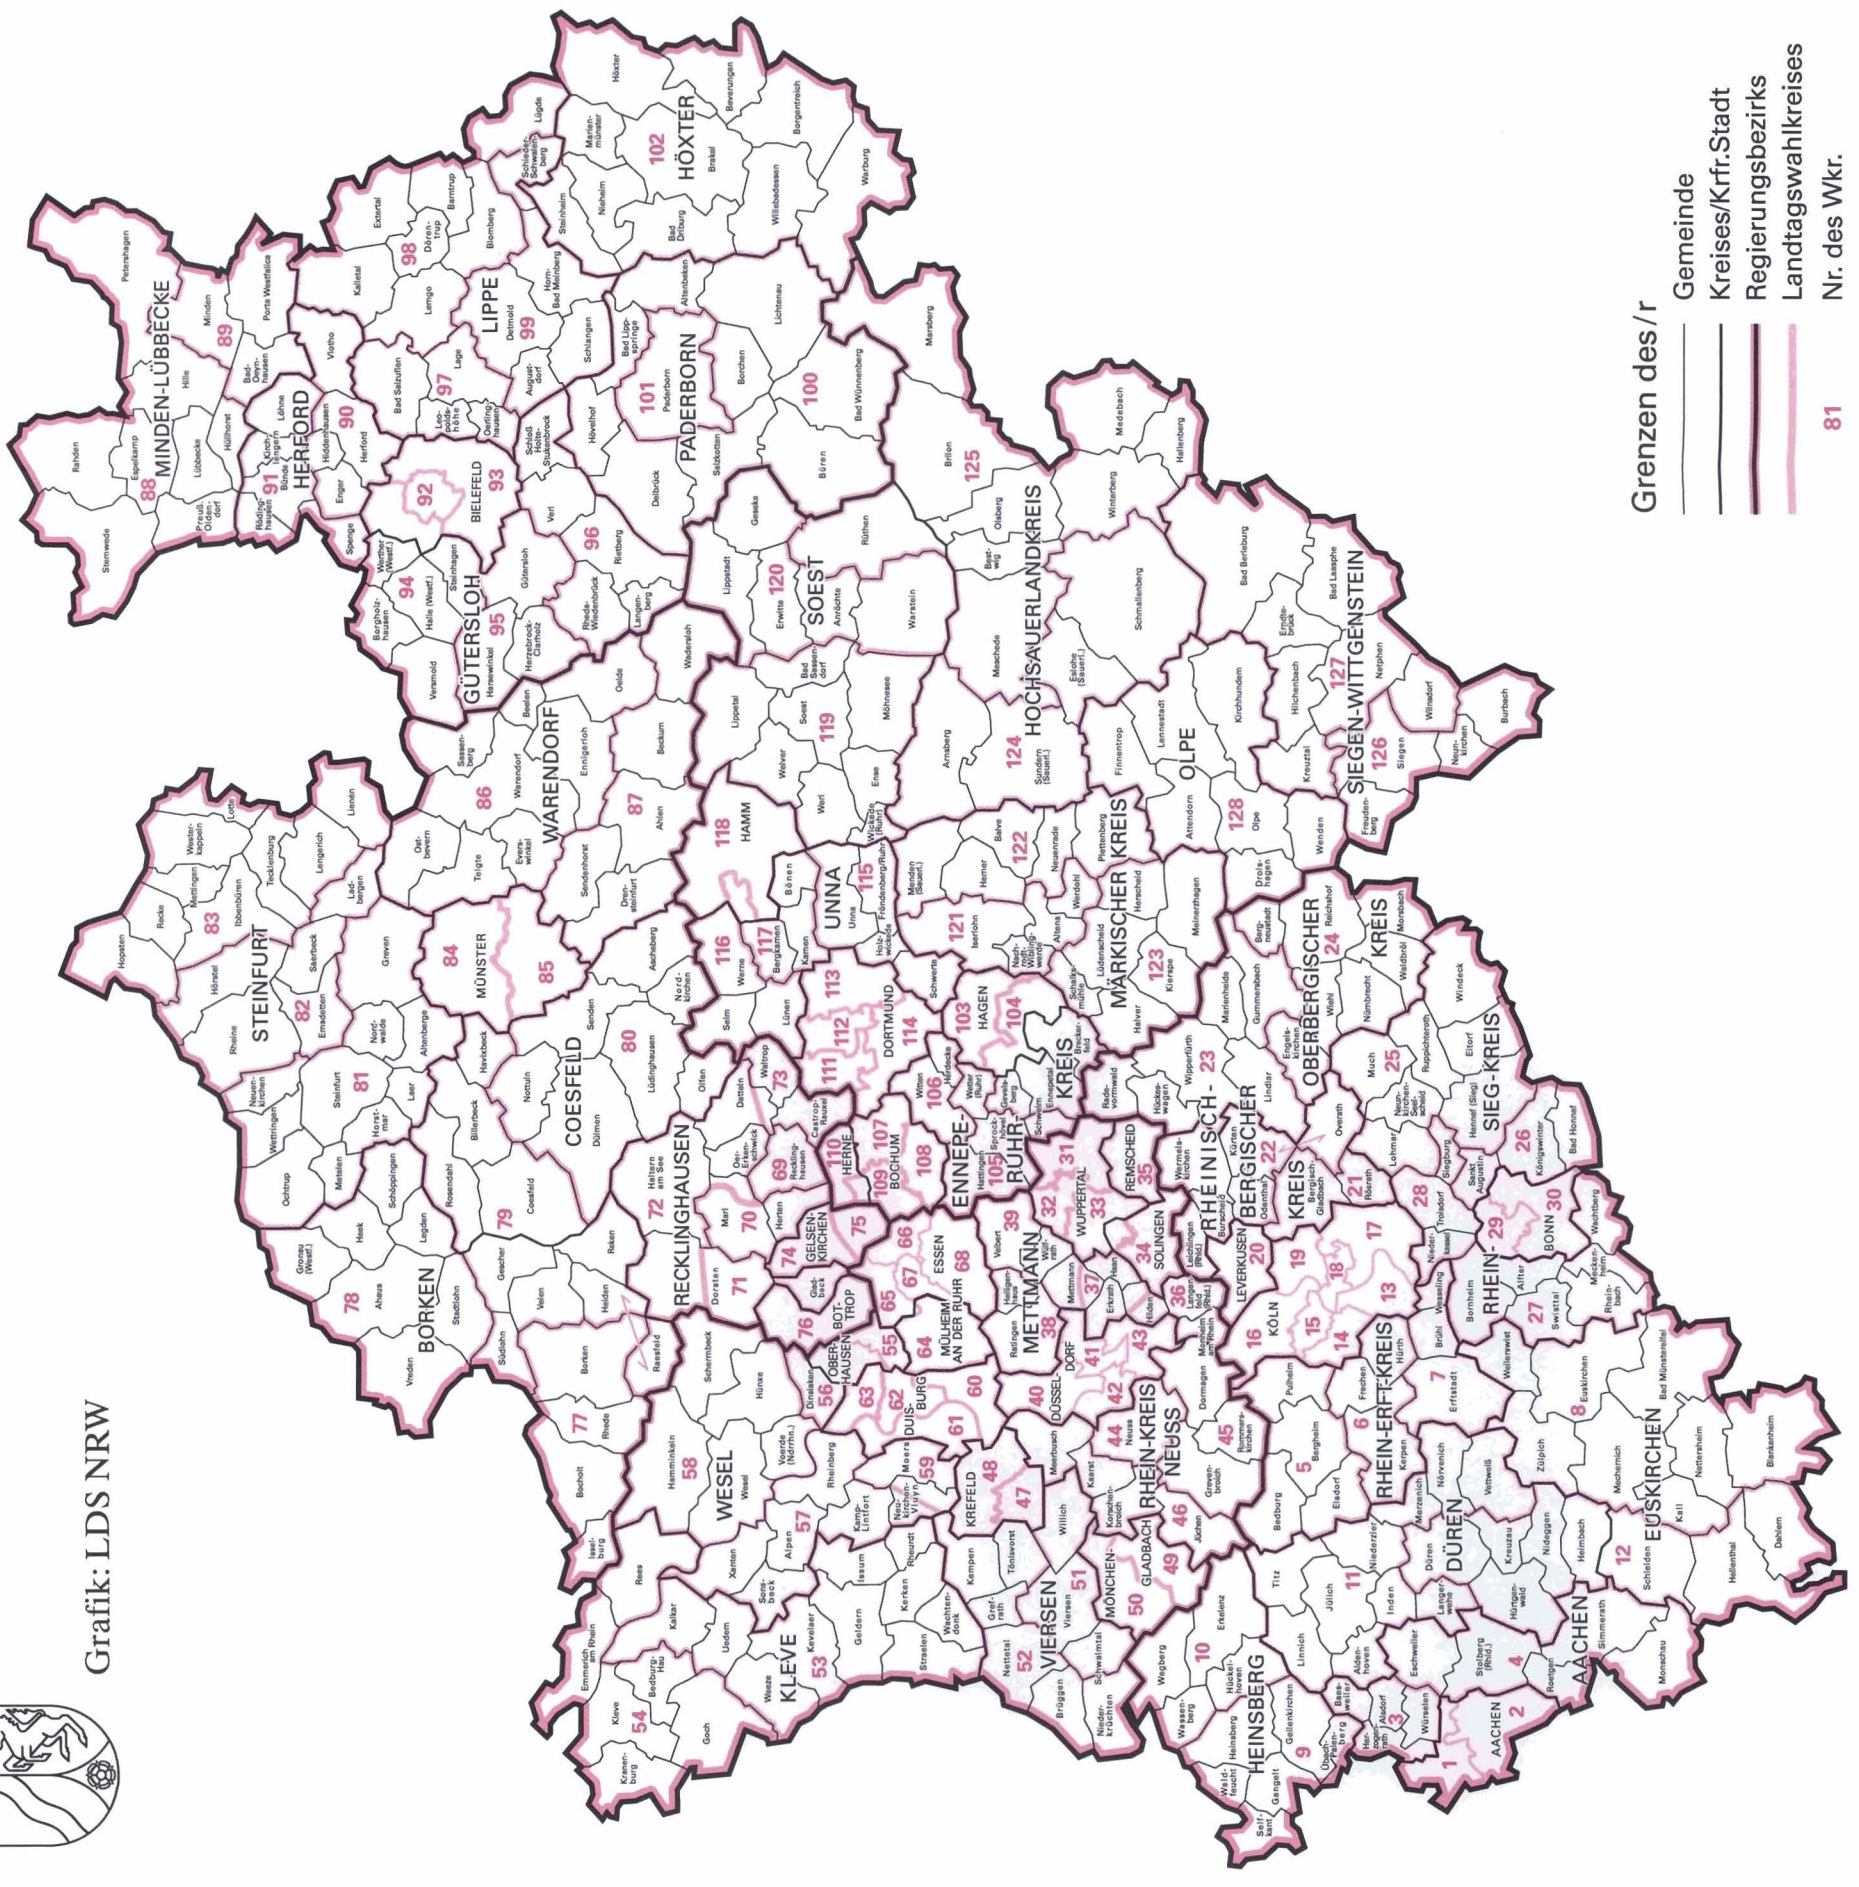

Grafik: LDS NRW

Grenzen des/r

- Gemeinde
- Kreises/Krfr-Stadt
- Regierungsbezirks
- Landtagswahlkreises
- 81 Nr. des Wkr.