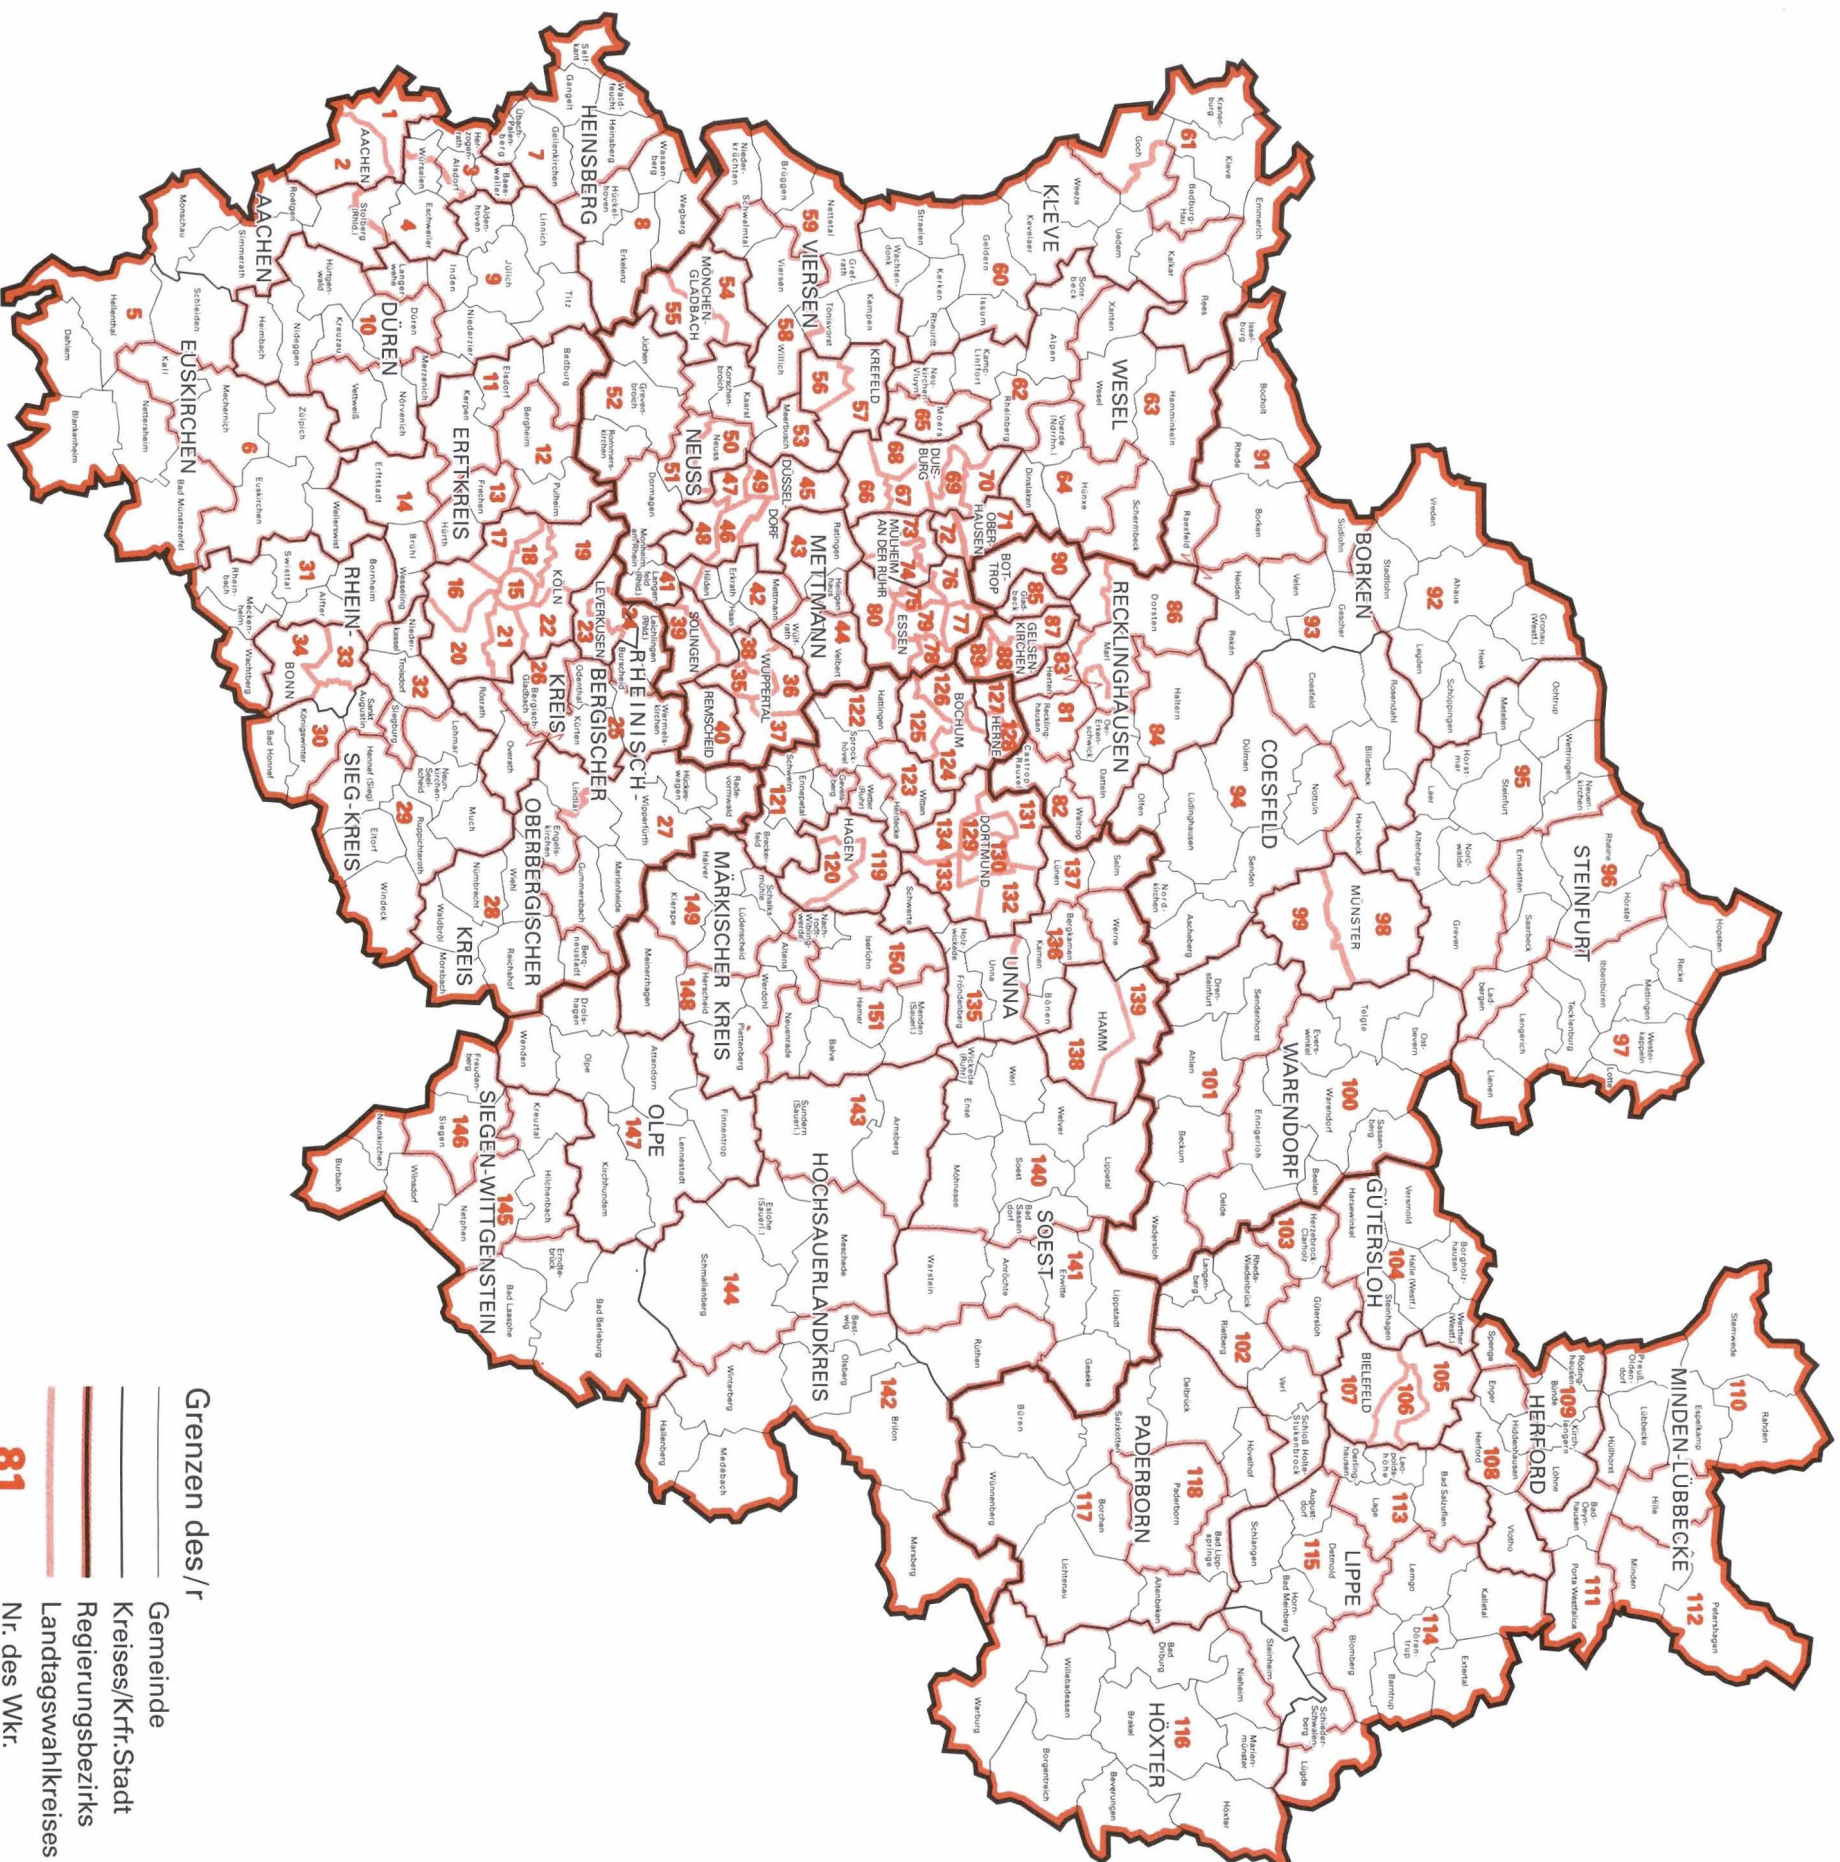

Wahlkreis Nr.	Wahlkreis

1-2	Aachen I, II
3-4	Kreis Aachen I, II
5	Kreis Aachen III – Euskirchen I
6	Euskirchen II
7-8	Heinsberg I, II
9-10	Düren I, II
11-14	Erfdkreis I – IV
15-22	Köln I – VIII
23-24	Leverkusen I, II – Rheinisch-Bergischer Kreis I
25-26	Rheinisch-Bergischer Kreis II, III
27-28	Oberbergischer Kreis I, II
29-32	Rhein-Sieg-Kreis I – IV – Bonn I
33-34	Bonn II, III
35-37	Wuppertal I – III
38-39	Solingen I, II – Wuppertal IV
40	Remscheid
41-44	Mettmann I – IV
45-49	Düsseldorf I – V
50-53	Neuss I – IV
54-55	Mönchengladbach I, II
56-57	Krefeld I, II
58-59	Viersen I, II
60-61	Kleve I, II
62-65	Wesel I – IV
66-70	Duisburg I – V
71-72	Oberhausen I, II
73-74	Mülheim an der Ruhr I, II – Essen VII
75-80	Essen I – VI
81-86	Recklinghausen I – VI
87-89	Gelsenkirchen I – III
90	Bottrop
91-92	Borken I, II
93-94	Coesfeld I, II – Borken III
95-97	Steinfurt I – III
98-99	Münster I, II
100-101	Warendorf I, II
102-104	Gütersloh I – III
105-107	Bielefeld I – III
108-109	Herford I, II
110-112	Minden-Lübbecke I – III
113-115	Lippe I – III – Höxter I
116	Höxter II
117-118	Paderborn I, II
119-120	Hagen I, II
121-123	Ennepe-Ruhr-Kreis I – III
124-126	Bochum I – III
127-128	Herne I, II – Bochum IV
129-134	Dortmund I – VI
135-137	Unna I – III
138-139	Hamm I, II – Unna IV
140-141	Soest I, II
142	Hochsauerlandkreis I – Soest III
143-144	Hochsauerlandkreis II, III – Siegen-Wittgenstein I
145-146	Siegen-Wittgenstein II, III
147	Olpe
148-151	Märkischer Kreis I – IV